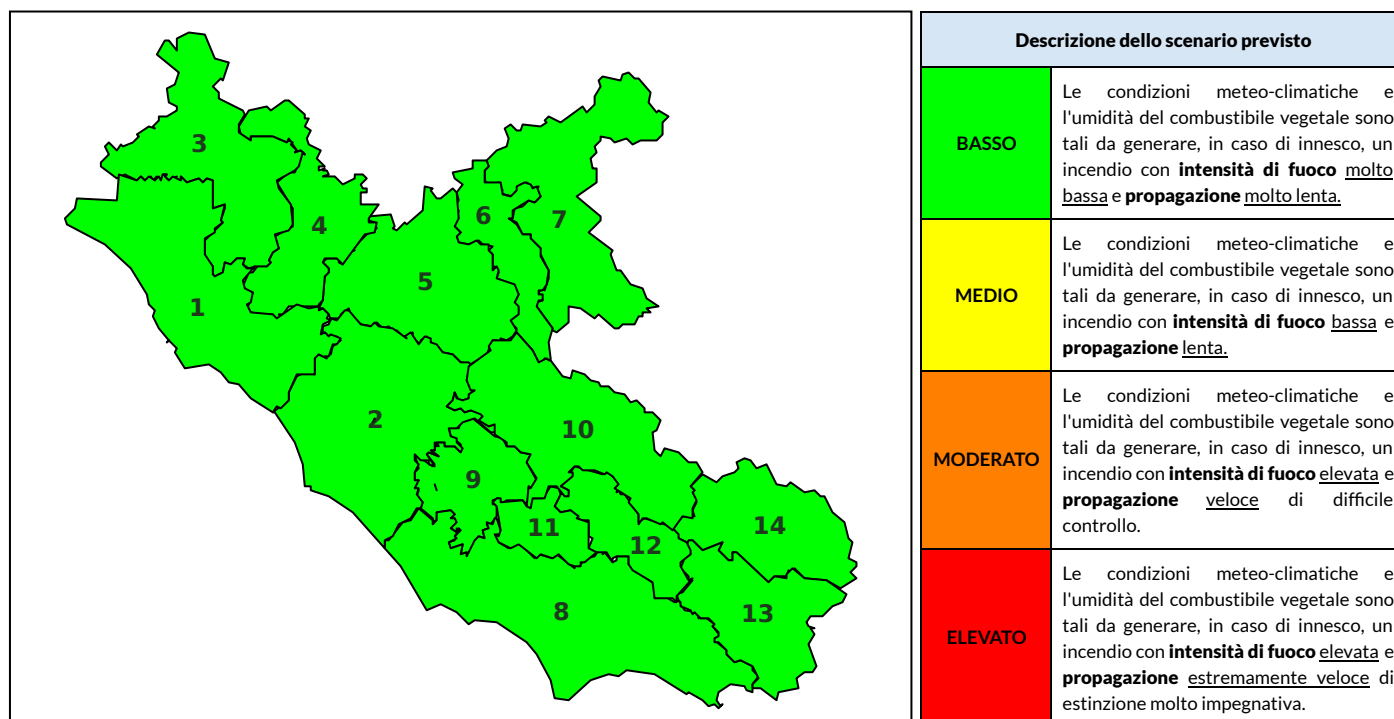

BOLLETTINO DI PERICOLOSITA' DA INCENDI BOSCHIVI

Previsioni per domani 18-10-2022

Livello di pericolosità da incendio boschivo per Zona di Allerta AIB

Bollettino emesso nel periodo della campagna AIB Lazio sulla base del modello previsionale RISICOLazio, sviluppato in collaborazione con Fondazione CIMA, che fornisce un supporto per la valutazione della Pericolosità da incendio boschivo aggregata sulle Zone di Allerta AIB, approvate come parte integrante del Piano AIB Lazio 2020-2022 con DGR n° 270 del 15/05/2020. Il dettaglio della distribuzione dei Comuni nelle Zone AIB è consultabile al link <https://protezionecivile.regione.lazio.it/zone_allerta_aib_comuni/>. Le Norme Comportamentali per la popolazione sono consultabili al link <https://protezionecivile.regione.lazio.it/norme_comportamentali_aib/>.

Zona AIB	1	2	3	4	5	6	7	8	9	10	11	12	13	14
Livello Pericolosità	BASSO	BASSO	BASSO	BASSO	BASSO	BASSO	BASSO	BASSO	BASSO	BASSO	BASSO	BASSO	BASSO	BASSO