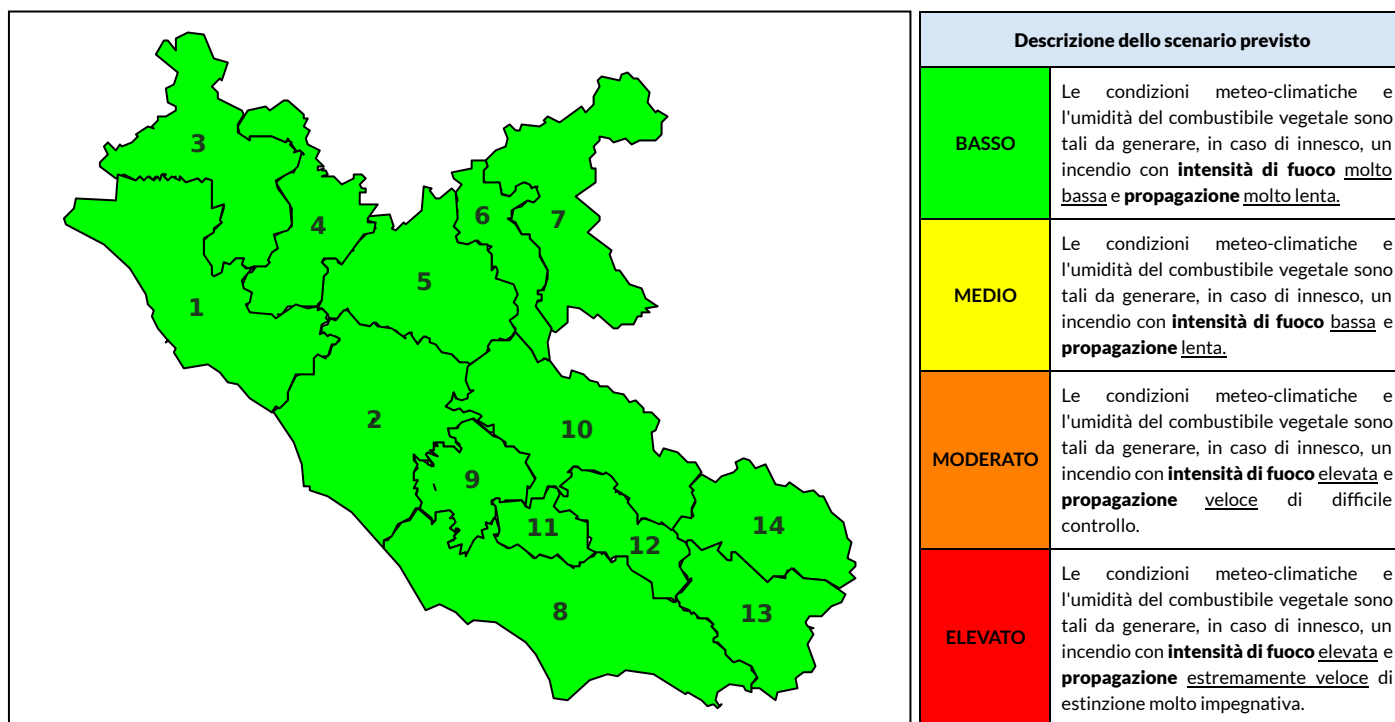

BOLLETTINO DI PERICOLOSITA' DA INCENDI BOSCHIVI

Previsioni per oggi 17-10-2022

Livello di pericolosità da incendio boschivo per Zona di Allerta AIB

Bollettino emesso nel periodo della campagna AIB Lazio sulla base del modello previsionale RISICOLazio, sviluppato in collaborazione con Fondazione CIMA, che fornisce un supporto per la valutazione della Pericolosità da incendio boschivo aggregata sulle Zone di Allerta AIB, approvate come parte integrante del Piano AIB Lazio 2020-2022 con DGR n° 270 del 15/05/2020. Il dettaglio della distribuzione dei Comuni nelle Zone AIB è consultabile al link https://protezionecivile.regione.lazio.it/zone_allerta_aib_comuni/. Le Norme Comportamentali per la popolazione sono consultabili al link https://protezionecivile.regione.lazio.it/norme_comportamentali_aib/.

Zona AIB	1	2	3	4	5	6	7	8	9	10	11	12	13	14
Livello Pericolosità	BASSO	BASSO	BASSO	BASSO	BASSO	BASSO	BASSO	BASSO	BASSO	BASSO	BASSO	BASSO	BASSO	BASSO

NOTE

BOLLETTINO DI PERICOLOSITA' DA INCENDI BOSCHIVI

Previsioni per domani 18-10-2022